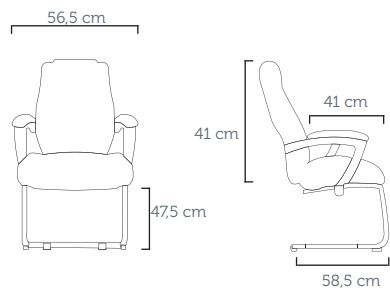

LOTUS 4 PÉS

Poltrona Interlocutor 30.504 ACCS
Revestimento: CE 04 Preto