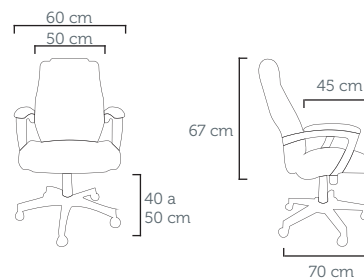

Poltrona Presidente 46.000 RAAU
Revestimento: CE 04 Preto

JOBBY INTERLOCUTOR