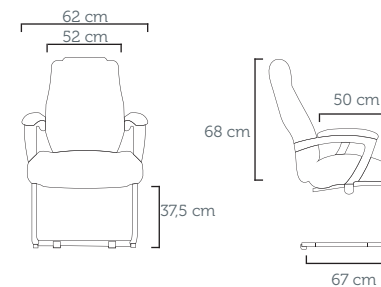

NEO INTERLOCUTOR

Poltrona Interlocutor 44.002 BCAS
Revestimento: CE 04 Preto