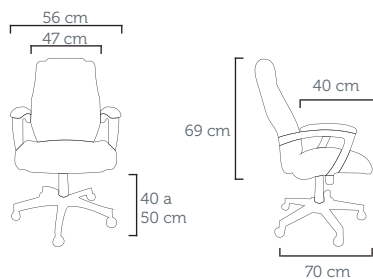

APOLO SINCRON DIRETOR TELA

Poltrona diretor 55.601 SAGU  
Tela Branca  
Revestimento: CE 07 Branco

CRONOS SUPER PRESIDENTE

Poltrona Presidente 56.1000 RACU  
Revestimento: CE 10 Caramelo  
Costura Horizontal