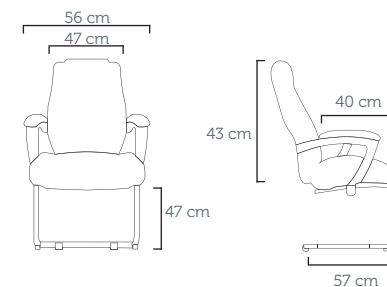

Opções de Personalização
Costura Horizontal Contínua
Costura Horizontal Bipartida
Costura Quadrículada Contínua
Costura Quadrículada Bipartida
Costura Transversal Contínua
Costura Transversal Bipartida
Em Tela Preta ou Branca

Super Presidente	Presidente	Diretor
56.1000 RACU	56.000 RACU	56.001 RACU
56.1100 RACU	56.100 RACU	56.101 RACU
56.1200 RACU	56.200 RACU	56.201 RACU
56.1300 RACU	56.300 RACU	56.301 RACU
56.1400 RACU	56.400 RACU	56.401 RACU
56.1500 RACU	56.500 RACU	56.501 RACU
56.1600 RACU	56.600 RACU	56.601 RACU

Interlocutor
56.002 BCCS
56.102 BCCS
56.202 BCCS
56.302 BCCS
56.402 BCCS
56.502 BCCS
56.602 BCCS