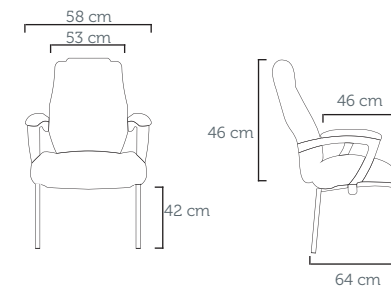

Poltrona Interlocutor 30.602 BCCS
Revestimento: CE 09 Marfim

Poltrona Interlocutor 30.504 ACCS
Revestimento: CE 04 Preto