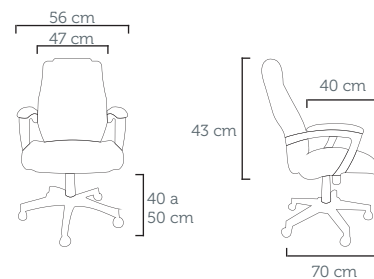

CRONOS INTERLOCUTOR

Poltrona Interlocutor 56.502 BCCS
Revestimento: FA 153 Facto Roxo
Costura Transversal Bipartida