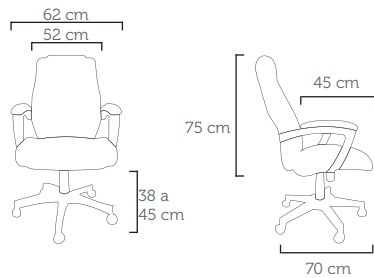

ODIN INTERLOCUTOR

Poltrona Interlocutor 53.002 BCAS  
Revestimento: CE 04 Preto

NAVI PRESIDENTE

Poltrona Presidente 52.000 RAAU  
Revestimento: CE 14 Vermelho

NAVI DIRETOR

Poltrona Diretor 52.001 RAAU  
Revestimento: CE 14 vermelho