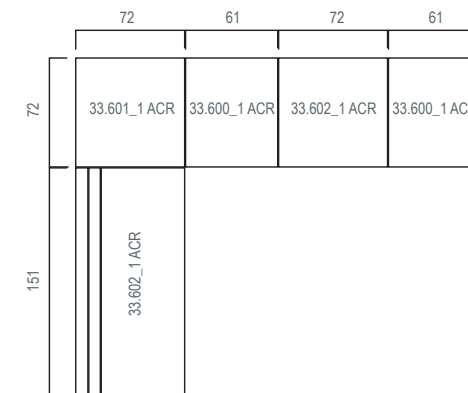

ATENAS

Sofá 2 Lugares 33.800_2
Revestimento: CR 16 Azul
136 X 88 X 80

5 Lugares 33.800_5
316 X 88 X 80

1 LUGAR 33.800_1
76 X 88 X 80

MARINER

Poltrona 1 Lugar 33.900_1ACR
Revestimento: Facto Marrom
85 X 80 X 80

2 Lugares 33.900_2 ACR
145 X 80 X 80

ADONIS

Sofá 2 Lugares 30.500_2 ACR
1720 X 660 X 760

1 Lugar 30.500_1 ACR
100 X 660 X 760

MODULUS

A Linha Modulus 33.600 é composta de sofás, bancos, mesas de canto/centro e poltronas com uma flexibilidade infinita para se adequarem aos mais diferentes ambientes e tarefas.

Os tampos das mesas são com 25mm de espessura e podem ser nas cores: Tabaco, Preto, Branco, e Cinza.
Revestimento utilizado na foto: CE 07 Branco.

Montagem ilustrativa utilizando produtos de ref. 33.800_5 e 33.800_4 com Sofá de Canto 33.801