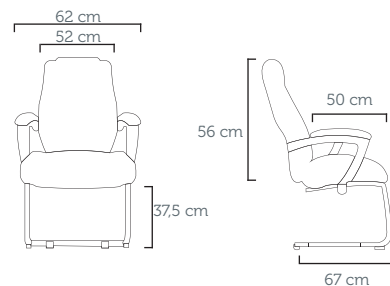

MIDHAS INTERLOCUTOR

Poltrona Interlocutor 58.002 BCAS  
Revestimento: CE 04 Preto

LUMI PRESIDENTE

Poltrona Presidente 34.000 EAAU  
Revestimento: CE 04 Preto

LUMI INTERLOCUTOR

Poltrona Interlocutor 34.002 BCAS  
Revestimento: CE 04 Preto