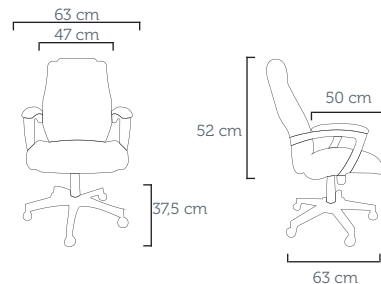

ÁTRIA PRESIDENTE

ÁTRIA DIRETOR

ÁTRIA EXECUTIVA

ACQUA DIRETOR

Poltrona Presidente 40.000 RNGU
Revestimento: CE 16 Bordô

Poltrona Diretor 41.000 RNGU
Revestimento: CE 16 Bordô

Poltrona Executiva 41.005 BSNGU
Revestimento: CE 16 Bordô

Poltrona Diretor 50.400 RPGP
Revestimento: Tela e CE 04 Preto