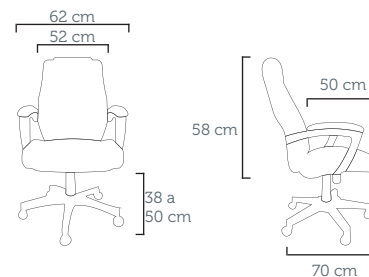

Poltrona Diretor 58.001 RAAU
Revestimento: CE 04 Preto

MIDHAS INTERLOCUTOR