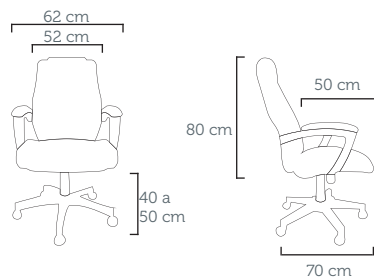

Poltrona Presidente 58.000 RAAU
Revestimento: FA 159 Facto Vermelho

MIDHAS SINCRON PRESIDENTE MIDHAS DIRETOR