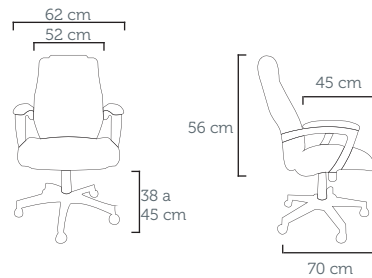

ODIN INTERLOCUTOR

Poltrona Interlocutor 53.002 BCAS  
Revestimento: CE 04 Preto

NAVI PRESIDENTE

Poltrona Presidente 52.000 RAAU  
Revestimento: CE 14 Vermelho

NAVI DIRETOR

Poltrona Diretor 52.001 RAAU  
Revestimento: CE 14 vermelho