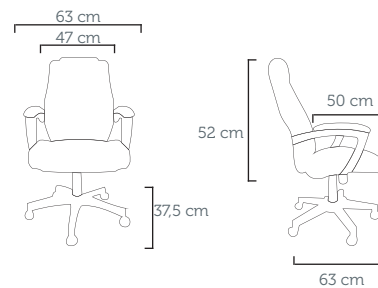

FLY EXECUTIVA