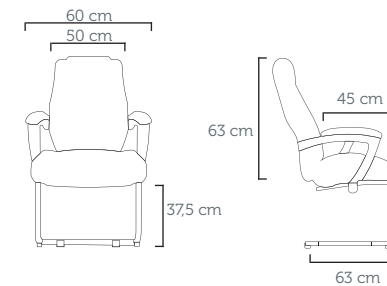

Poltrona Interlocutor 39.002 BCAS  
Revestimento: CE 04 Preto

JOBBY PRESIDENTE

Poltrona Presidente 46.000 RAAU  
Revestimento: CE 04 Preto

JOBBY INTERLOCUTOR

Poltrona Interlocutor 46.002 BCAS  
Revestimento: CE 04 Preto