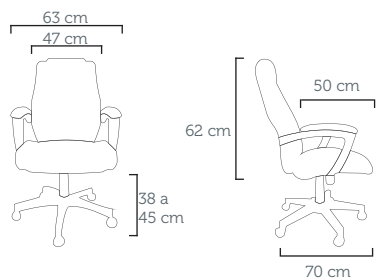

ÁTRIA PRESIDENTE

ÁTRIA DIRETOR

ÁTRIA EXECUTIVA

ACQUA DIRETOR

Poltrona Presidente 40.000 RNGU
Revestimento: CE 16 Bordô

Poltrona Diretor 41.000 RNGU
Revestimento: CE 16 Bordô

Poltrona Executiva 41.005 BSNGU
Revestimento: CE 16 Bordô

Poltrona Diretor 50.400 RPGP
Revestimento: Tela e CE 04 Preto