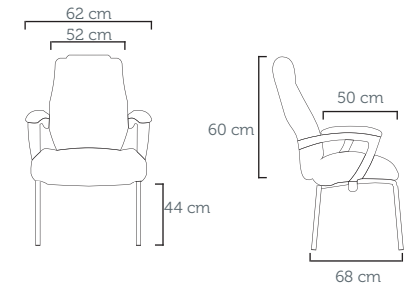

*Toda a linha possui a opção de braço em alumínio fundido ou alumínio em tubo TOMI.
No modelo sincronizado, somente disponível com braço em aço cromado.