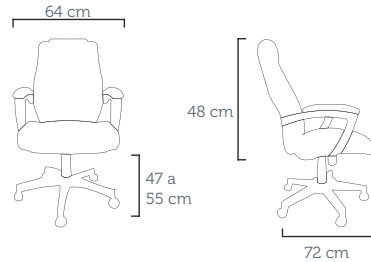

Poltrona diretor 55.001 SAGU
Revestimento: FA 160 Facto Champagne

APOLO SINCRON PRESIDENTE TELA