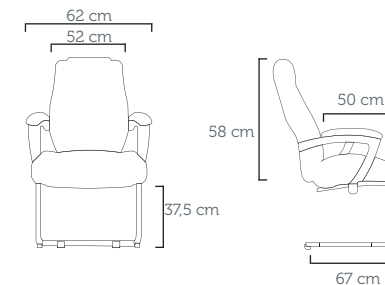

Poltrona Interlocutor 58.002 BCAS
Revestimento: CE 04 Preto