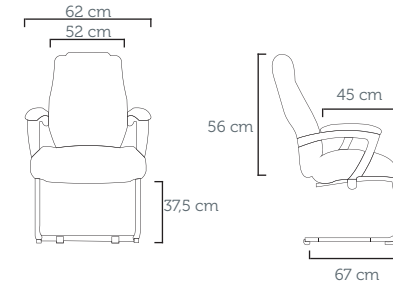

NAVI INTERLOCUTOR

Poltrona Interlocutor 52.002 BCAS
Revestimento: CE 14 Vermelho