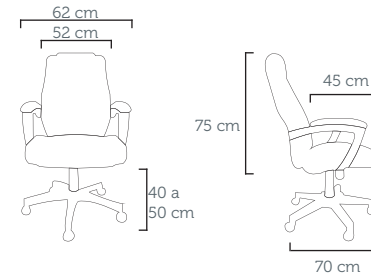

LIGHT

LIGHT PRESIDENTE

Poltrona Presidente 36.000 RAAU  
Revestimento: FA 152 Facto Grafite

LIGHT DIRETOR

Poltrona diretor 36.001 RAAU  
Revestimento: FA 152 Facto Grafite

LIGHT PRESIDENTE

Poltrona Presidente 36.000 RPAP  
Revestimento: CE 06 Marrom  
Base Preta