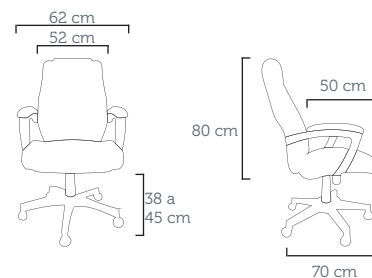

Poltrona Presidente 34.300 SACU
Revestimento: CE 04 Preto

LUMI EXTRA PRESIDENTE