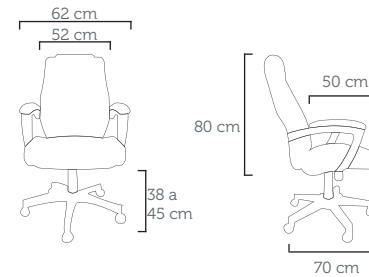

ULTRA EXTRA INTERLOCUTOR

Poltrona Interlocutor 49.102 ACAS E
Revestimento: CE 04 Preto