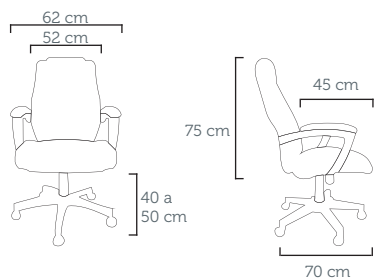

MASTER PRESIDENTE

Poltrona Presidente 41.200 RAAU
Revestimento: CE 04 Preto
Braço em Alumínio Tomi