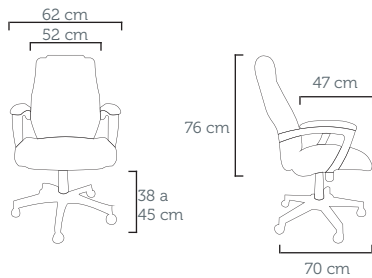

## NEO INTERLOCUTOR

Poltrona Interlocutor 44.002 BCAS  
Revestimento: CE 04 Preto

ODIN PRESIDENTE

Poltrona Presidente 53.000 RAAU  
Revestimento: CE 04 Preto

ODIN DIRETOR

Poltrona Diretor 53.001 RAAU  
Revestimento: CE 04 Preto