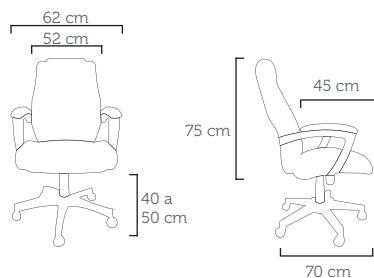

### MASTER INTERLOCUTOR

Poltrona In terlocutor 41.202 BCAS  
 Revestimento: CE 04 Preto  
 Braço em Alumínio Tomi

TOP PRESIDENTE

Poltrona Presidente 39.000 RAAU  
Revestimento: CE 04 Preto

TOP INTERLOCUTOR