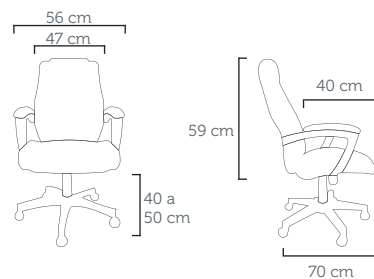

CRONOS DIRETOR

Poltrona Diretor 56.001 RACU
Revestimento: CE 04 Preto
Costura Horizontal