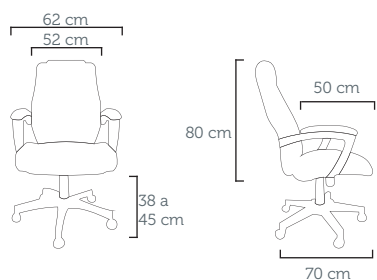

MIDHAS INTERLOCUTOR

Poltrona Interlocutor 58.002 BCAS  
Revestimento: CE 04 Preto

LUMI PRESIDENTE

Poltrona Presidente 34.000 EAAU  
Revestimento: CE 04 Preto

LUMI INTERLOCUTOR

Poltrona Interlocutor 34.002 BCAS  
Revestimento: CE 04 Preto