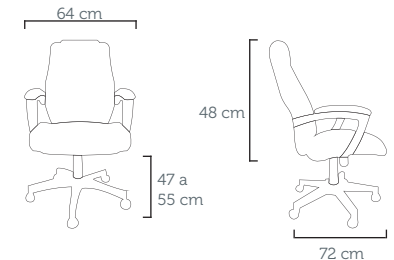

Poltrona diretor 55.601 SAGU
Tela Branca
Revestimento: CE 07 Branco