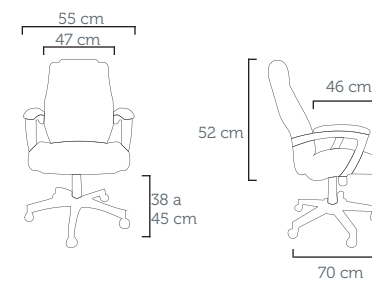

Poltrona Executiva 70.005 BSNGU
Revestimento: CE 04 Preto