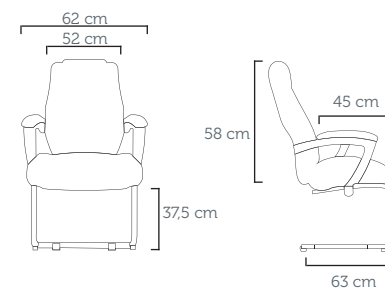

MASTER INTERLOCUTOR

Poltrona In terlocutor 41.202 BCAS
Revestimento: CE 04 Preto
Braço em Alumínio Tomi