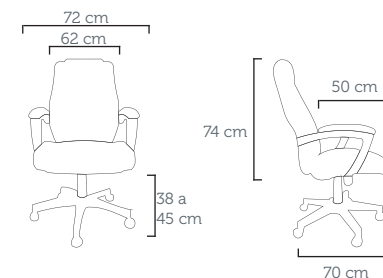

Poltrona Presidente 34.100 EAAU E
Revestimento: CE 09 Marfim