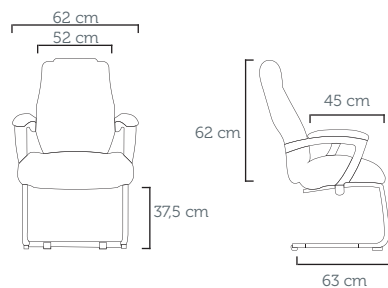

Poltrona Interlocutor 39.002 BCAS
Revestimento: CE 04 Preto

JOBBY PRESIDENTE