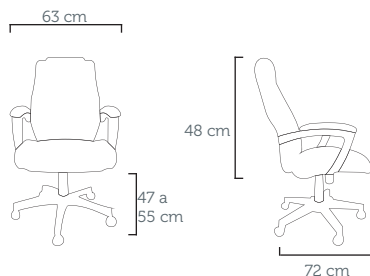

LEGENDAS

1ª Letra Mecanismo/Base	2ª Letra Estrutura/Aranha	3ª Letra Braços	4ª Letra Rodízios/Sapata
R - Relax	A - Alumínio	S - Sem Braços	P - Preto (Nylon)
S - Sincronizada	C - Cromada	G - Gatilho	U - PU
E - Excêntrica	P - Preta (tubo de aço com capa plástica)	C - Cromado	UC - PU (Capa cromada)
B - Fixa Balanço	A - Alumínio	A - Alumínio	S - Sapata Fixa
A - Fixa 4 Pés	N - Nylon	P - Preto (Corsa)	

Exemplo: RAAU - Mecanismo RELAX com trava, aranha de ALUMÍNIO com braço de ALUMÍNIO e rodízios em PU.