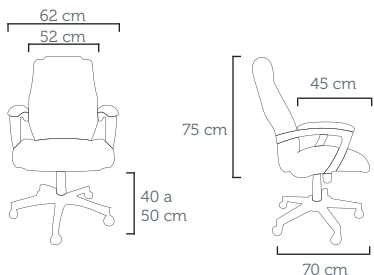

NAVI INTERLOCUTOR

Poltrona Interlocutor 52.002 BCAS  
Revestimento: CE 14 Vermelho

SOFT

SOFT PRESIDENTE

Poltrona Presidente 42.000 RAAU  
Revestimento: CE 04 Preto

SOFT DIRETOR

Poltrona Diretor 42.001 RAAU  
Revestimento: CE 04 Preto