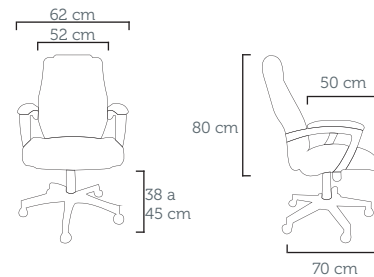

enjoy

2017/2018

APROVEITE AS POSSIBILIDADES

ULTRA

ULTRA EXTRA PRESIDENTE

Poltrona Presidente 49.100 EAAU E  
Revestimento: CE 06 Marrom

ULTRA SINCRON PRESIDENTE

Poltrona Presidente 49.300 SACU  
Revestimento: CE 09 Marfim