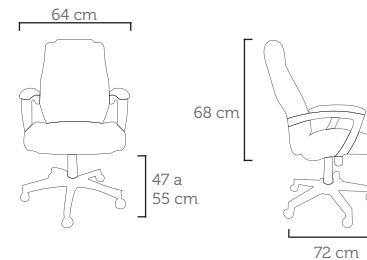

Poltrona Presidente 55.600 SNGU
Tela: Preta
Revestimentos: Assento CE 04 Preto
Laterais CE 14 vermelho

APOLO SINCRON DIRETOR TELA