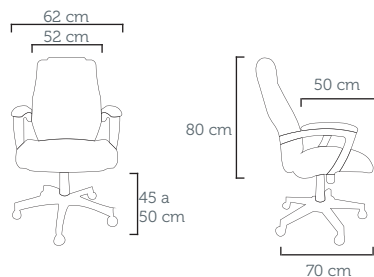

Poltrona Presidente 58.300 SACU
Revestimento: CE 06 Marrom