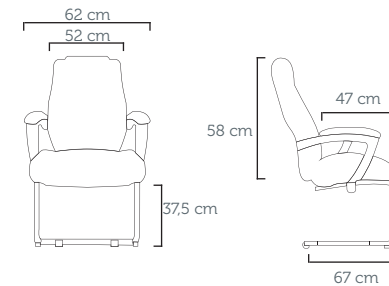

Poltrona Interlocutor 53.002 BCAS
Revestimento: CE 04 Preto