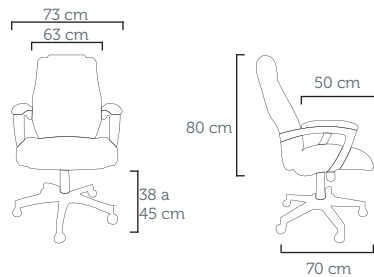

enjoy

2017/2018

APROVEITE AS POSSIBILIDADES

ULTRA

ULTRA EXTRA PRESIDENTE

Poltrona Presidente 49.100 EAAU E  
Revestimento: CE 06 Marrom

ULTRA SINCRON PRESIDENTE

Poltrona Presidente 49.300 SACU  
Revestimento: CE 09 Marfim