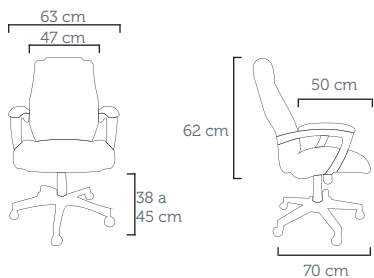

Poltrona Executiva 41.005 BSNGU  
Revestimento: CE 16 Bordô

Poltrona Diretor 50.400 RPGP  
Revestimento: Tela e CE 04 Preto

FLY PRESIDENTE

Poltrona Presidente 70.000 SNGU  
Revestimento: CE 04 Preto

FLY DIRETOR