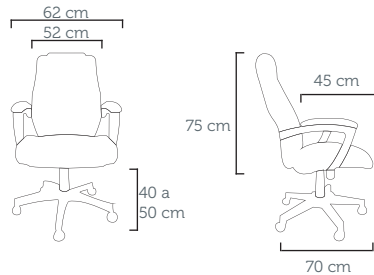

LIGHT DIRETOR

Poltrona diretor 36.001 RAAU
Revestimento: FA 152 Facto Grafite