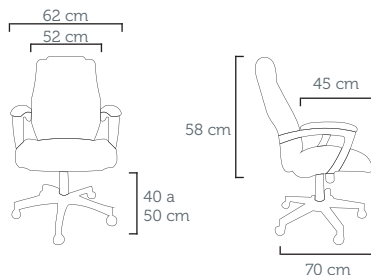

NAVI INTERLOCUTOR

Poltrona Interlocutor 52.002 BCAS  
Revestimento: CE 14 Vermelho

SOFT

SOFT PRESIDENTE

Poltrona Presidente 42.000 RAAU  
Revestimento: CE 04 Preto

SOFT DIRETOR

Poltrona Diretor 42.001 RAAU  
Revestimento: CE 04 Preto