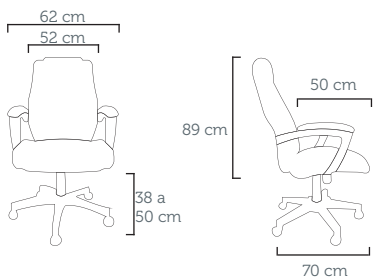

NEO PRESIDENTE

Poltrona Presidente 44.000 EAAU
Revestimento: CE 04 Preto