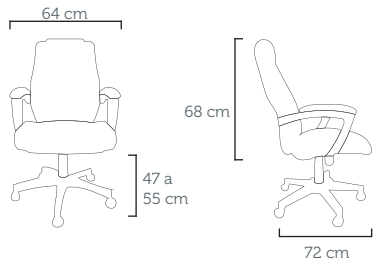

SOFT INTERLOCUTOR

Poltrona Interlocutor 42.002 BCAS  
Revestimento: CE 04 Preto

Longarina 42.009 LDPAS\_3  
Revestimento: CE 04 Preto  
95x170x60

APOLO SINCRON PRESIDENTE

Poltrona Presidente 55.000 SAGU  
Revestimento: Gold Liso 05 Vermelho