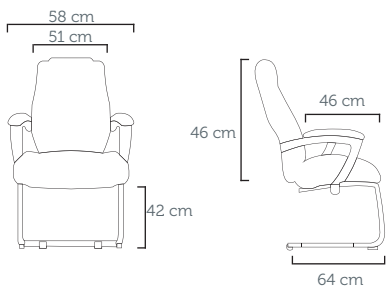

Poltrona Interlocutor 30.502 BCCS
Revestimento: FA 151 Facto Rato

LOTUS LONGARINA

Longarina 30.509.3 BCCS
Revestimento: FA 151 Facto Rato
88x174x58

*Lotus 2 Lugares 30509.2
88x116x58