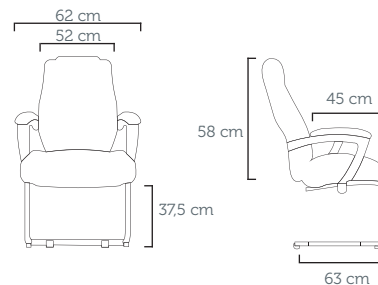

Longarina 42.009 LDPAS_3
Revestimento: CE 04 Preto
95x170x60