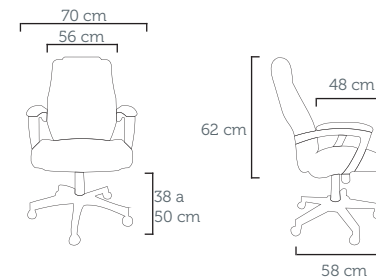

ÁTRIA PRESIDENTE

ÁTRIA DIRETOR

ÁTRIA EXECUTIVA

ACQUA DIRETOR

Poltrona Presidente 40.000 RNGU
Revestimento: CE 16 Bordô

Poltrona Diretor 41.000 RNGU
Revestimento: CE 16 Bordô

Poltrona Executiva 41.005 BSNGU
Revestimento: CE 16 Bordô

Poltrona Diretor 50.400 RPGP
Revestimento: Tela e CE 04 Preto