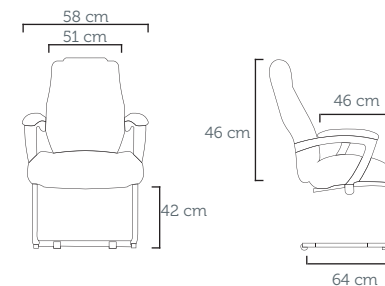

Poltrona Interlocutor 30.504 ACCS  
Revestimento: CE 04 Preto

LOTUS

Poltrona Interlocutor 30.502 BCCS  
Revestimento: FA 151 Facto Rato

LOTUS LONGARINA

Longarina 30.509.3 BCCS  
Revestimento: FA 151 Facto Rato  
88x174x58

\*Lotus 2 Lugares 30509.2  
88x116x58

LOTUS PLUS

Poltrona Interlocutor 30.503 BCCS  
Revestimento: FA 168 Facto Azul Marinho