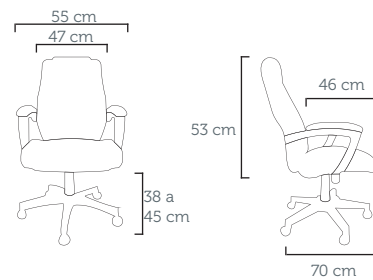

ÁTRIA PRESIDENTE

ÁTRIA DIRETOR

ÁTRIA EXECUTIVA

ACQUA DIRETOR

Poltrona Presidente 40.000 RNGU
Revestimento: CE 16 Bordô

Poltrona Diretor 41.000 RNGU
Revestimento: CE 16 Bordô

Poltrona Executiva 41.005 BSNGU
Revestimento: CE 16 Bordô

Poltrona Diretor 50.400 RPGP
Revestimento: Tela e CE 04 Preto