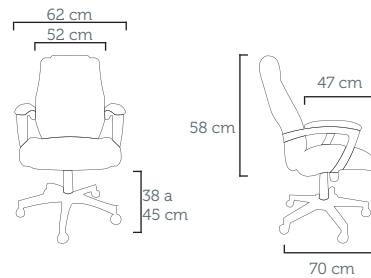

## NEO INTERLOCUTOR

Poltrona Interlocutor 44.002 BCAS  
Revestimento: CE 04 Preto

ODIN PRESIDENTE

Poltrona Presidente 53.000 RAAU  
Revestimento: CE 04 Preto

ODIN DIRETOR

Poltrona Diretor 53.001 RAAU  
Revestimento: CE 04 Preto