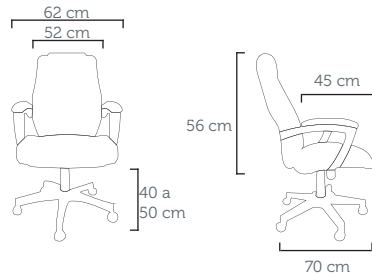

LIGHT

LIGHT PRESIDENTE

Poltrona Presidente 36.000 RAAU  
Revestimento: FA 152 Facto Grafite

LIGHT DIRETOR

Poltrona diretor 36.001 RAAU  
Revestimento: FA 152 Facto Grafite

LIGHT PRESIDENTE

Poltrona Presidente 36.000 RPAP  
Revestimento: CE 06 Marrom  
Base Preta